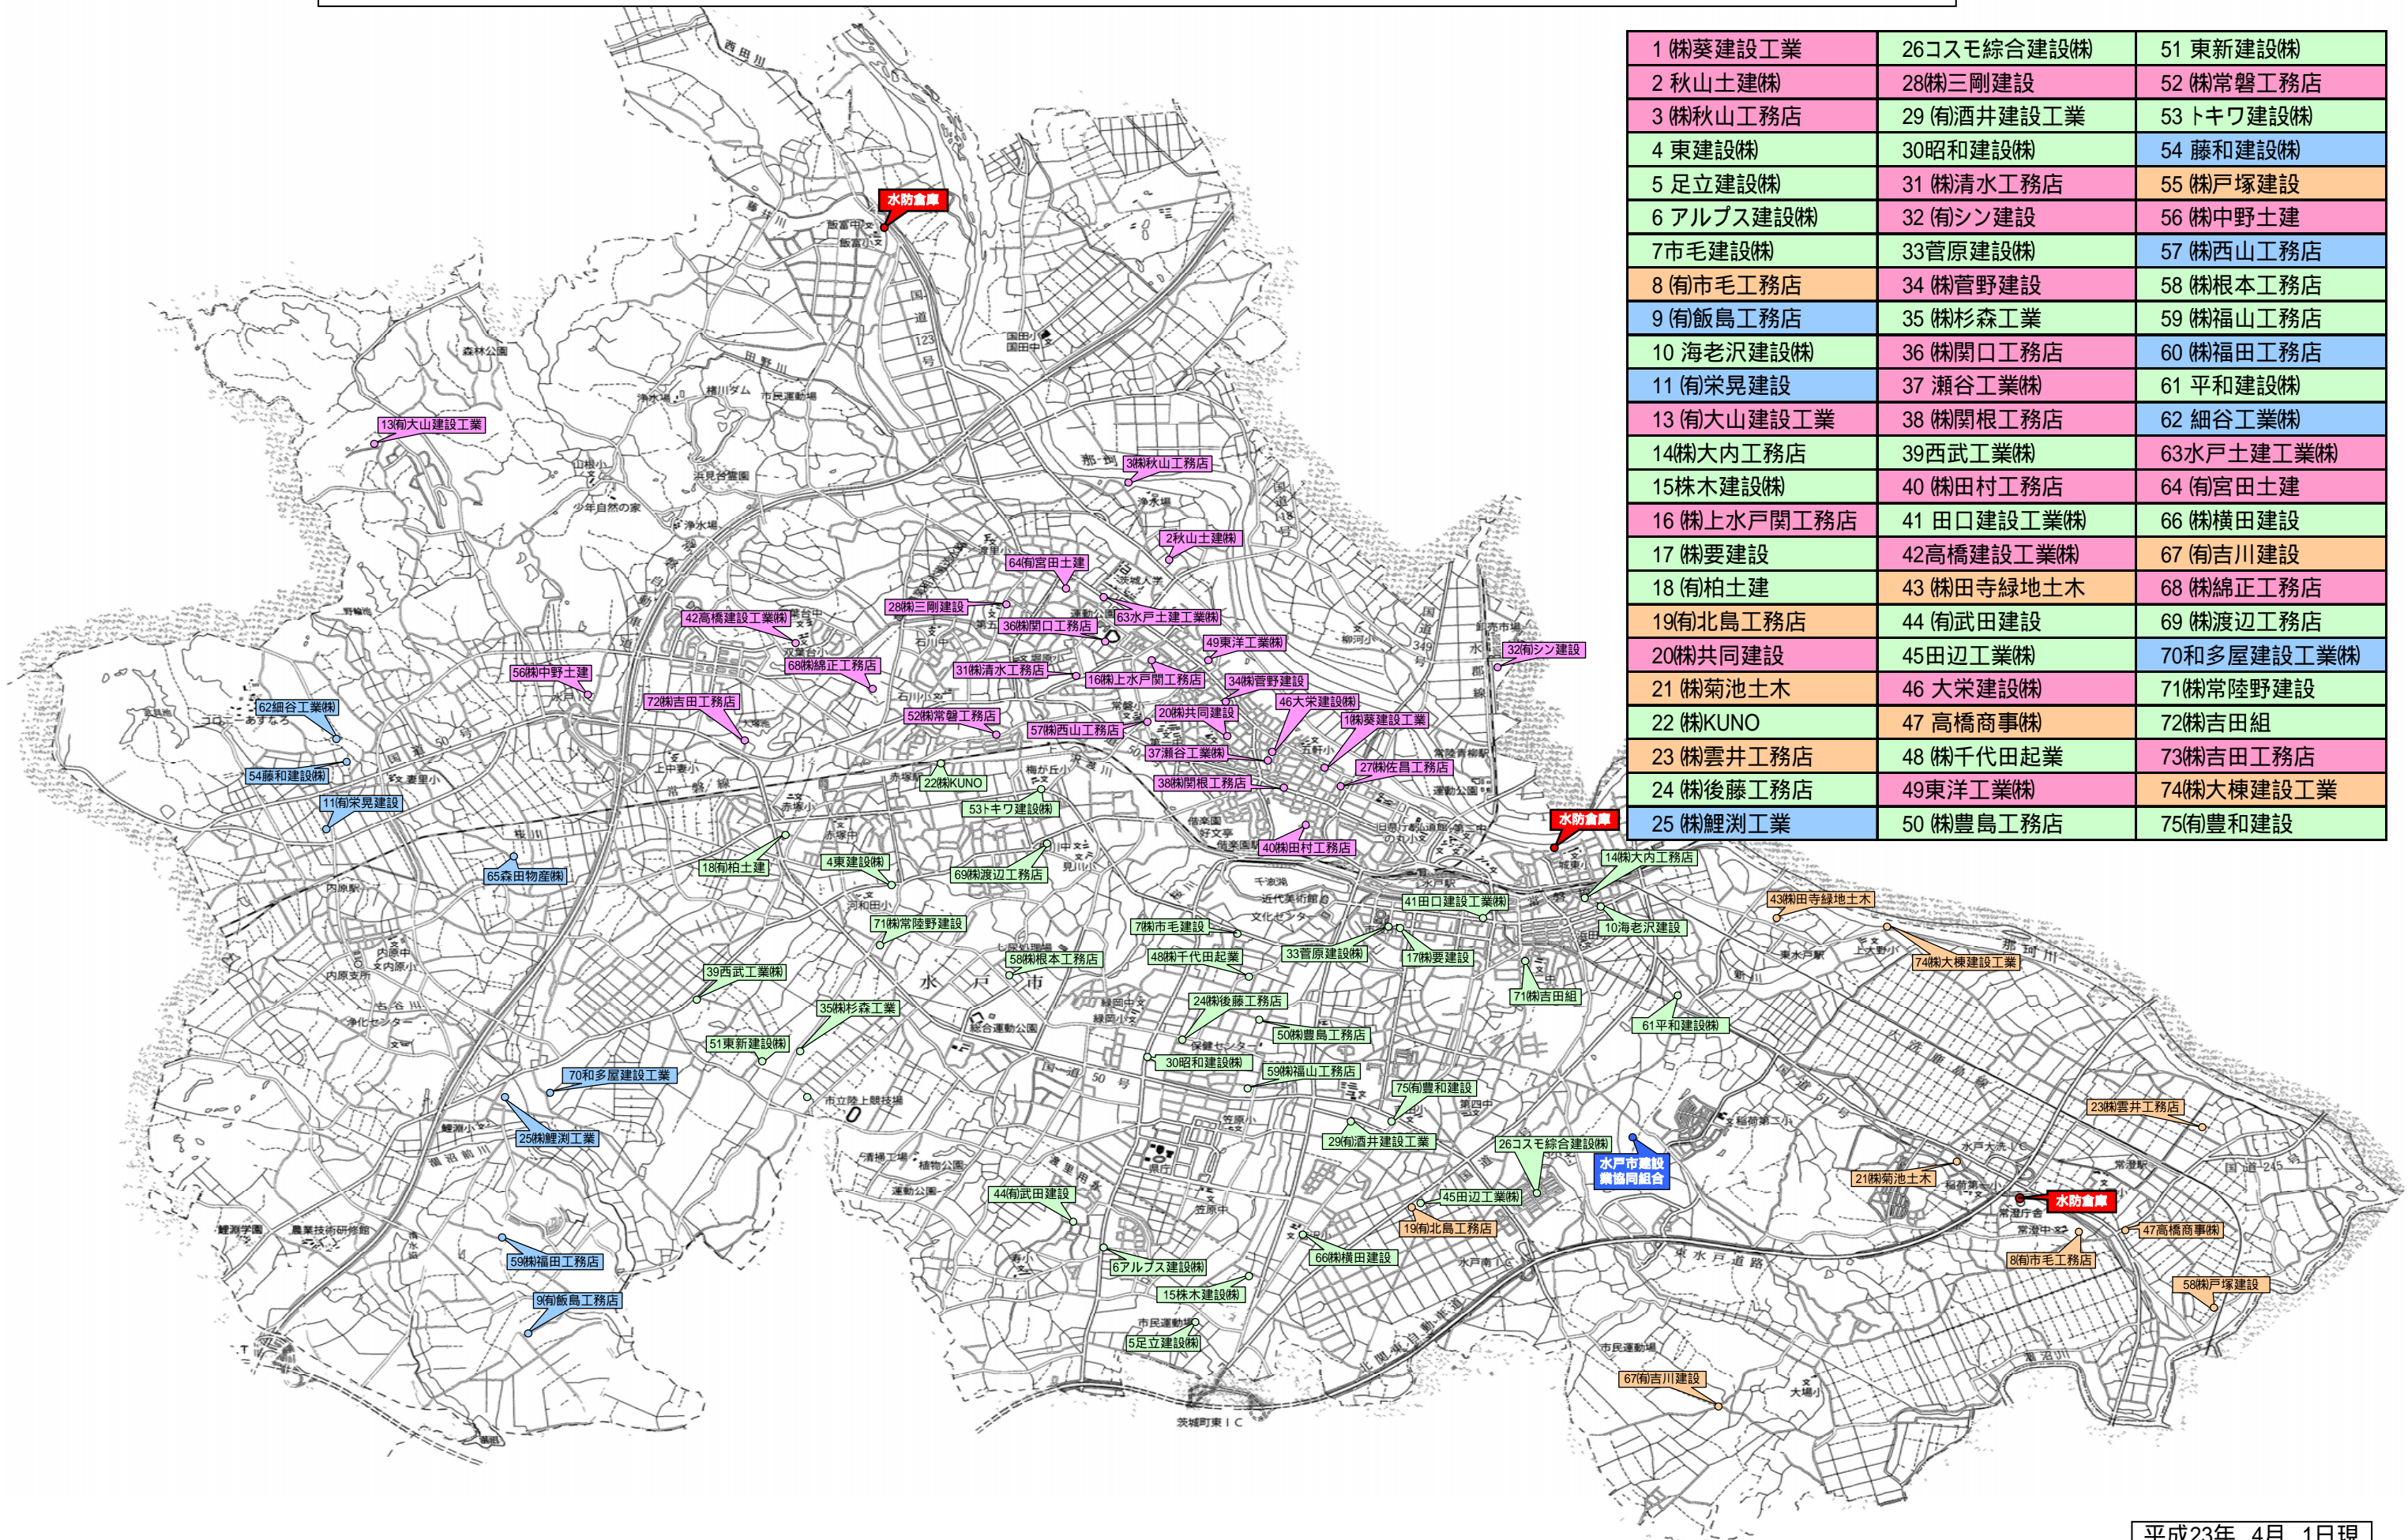

# 水戸市建設業協同組合

# 防災担当地区割図

1 (株)葵建設工業	26 コスモ総合建設(株)	51 東新建設(株)
2 秋山土建(株)	28(株)三剛建設	52 (株)常磐工務店
3 (株)秋山工務店	29 (有)酒井建設工業	53 トキワ建設(株)
4 東建設(株)	30 昭和建設(株)	54 藤和建設(株)
5 足立建設(株)	31 (株)清水工務店	55 (株)戸塚建設
6 アルプス建設(株)	32 (有)シン建設	56 (株)中野土建
7 市毛建設(株)	33 菅原建設(株)	57 (株)西山工務店
8 (有)市毛工務店	34 (株)菅野建設	58 (株)根本工務店
9 (有)飯島工務店	35 (株)杉森工業	59 (株)福山工務店
10 海老沢建設(株)	36 (株)関口工務店	60 (株)福田工務店
11 (有)栄晃建設	37 瀬谷工業(株)	61 平和建設(株)
13 (有)大山建設工業	38 (株)関根工務店	62 細谷工業(株)
14(株)大内工務店	39 西武工業(株)	63 水戸土建工業(株)
15 株木建設(株)	40 (株)田村工務店	64 (有)宮田土建
16 (株)上水戸関工務店	41 田口建設工業(株)	66 (株)横田建設
17 (株)要建設	42 高橋建設工業(株)	67 (有)吉川建設
18 (有)柏土建	43 (株)田寺緑地土木	68 (株)綿正工務店
19(有)北島工務店	44 (有)武田建設	69 (株)渡辺工務店
20(株)共同建設	45 田辺工業(株)	70 和多屋建設工業(株)
21 (株)菊池土木	46 大栄建設(株)	71(株)常陸野建設
22 (株)KUNO	47 高橋商事(株)	72(株)吉田組
23 (株)雲井工務店	48 (株)千代田起業	73(株)吉田工務店
24 (株)後藤工務店	49 東洋工業(株)	74(株)大棟建設工業
25 (株)鯉淵工業	50 (株)豊島工務店	75(有)豊和建設